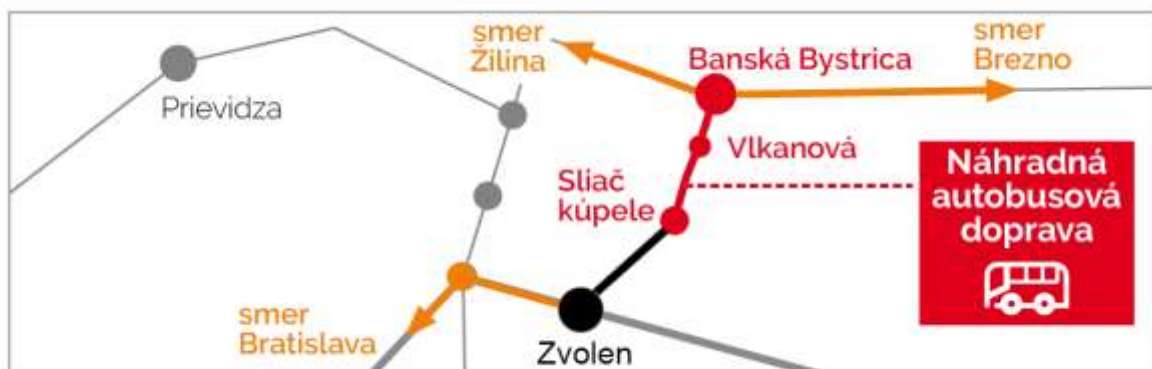

INFORMÁCIA O VÝLUKE

Dňa 9. mája 2019
(štvrtok)

budú ŽSR realizovať výlukové práce, ktoré budú mať za následok dočasné **vylúčenie osobnej železničnej dopravy** na úseku

(ZVOLEN OSOBNÁ STANICA –) SLIAČ KÚPELE – VLKANOVÁ (– BANSKÁ BYSTRICA)

Opatrenia pre smer ZVOLEN > BANSKÁ BYSTRICA

V dôsledku výluky budú na úseku Sliač kúpele – Banská Bystrica **nahradené autobusmi** tieto vlaky:

- R 831 Tajov (Bratislava hl. st. 06:04 – Banská Bystrica 09:26),
- R 946 Fatra (Zvolen os. st. 11:02 – Žilina 13:05)
- R 835 Tekov (Bratislava hl. st. 10:04 – Banská Bystrica 13:26),
- R 952 Fatra (Zvolen os. st. 15:02 – Žilina 17:05) a