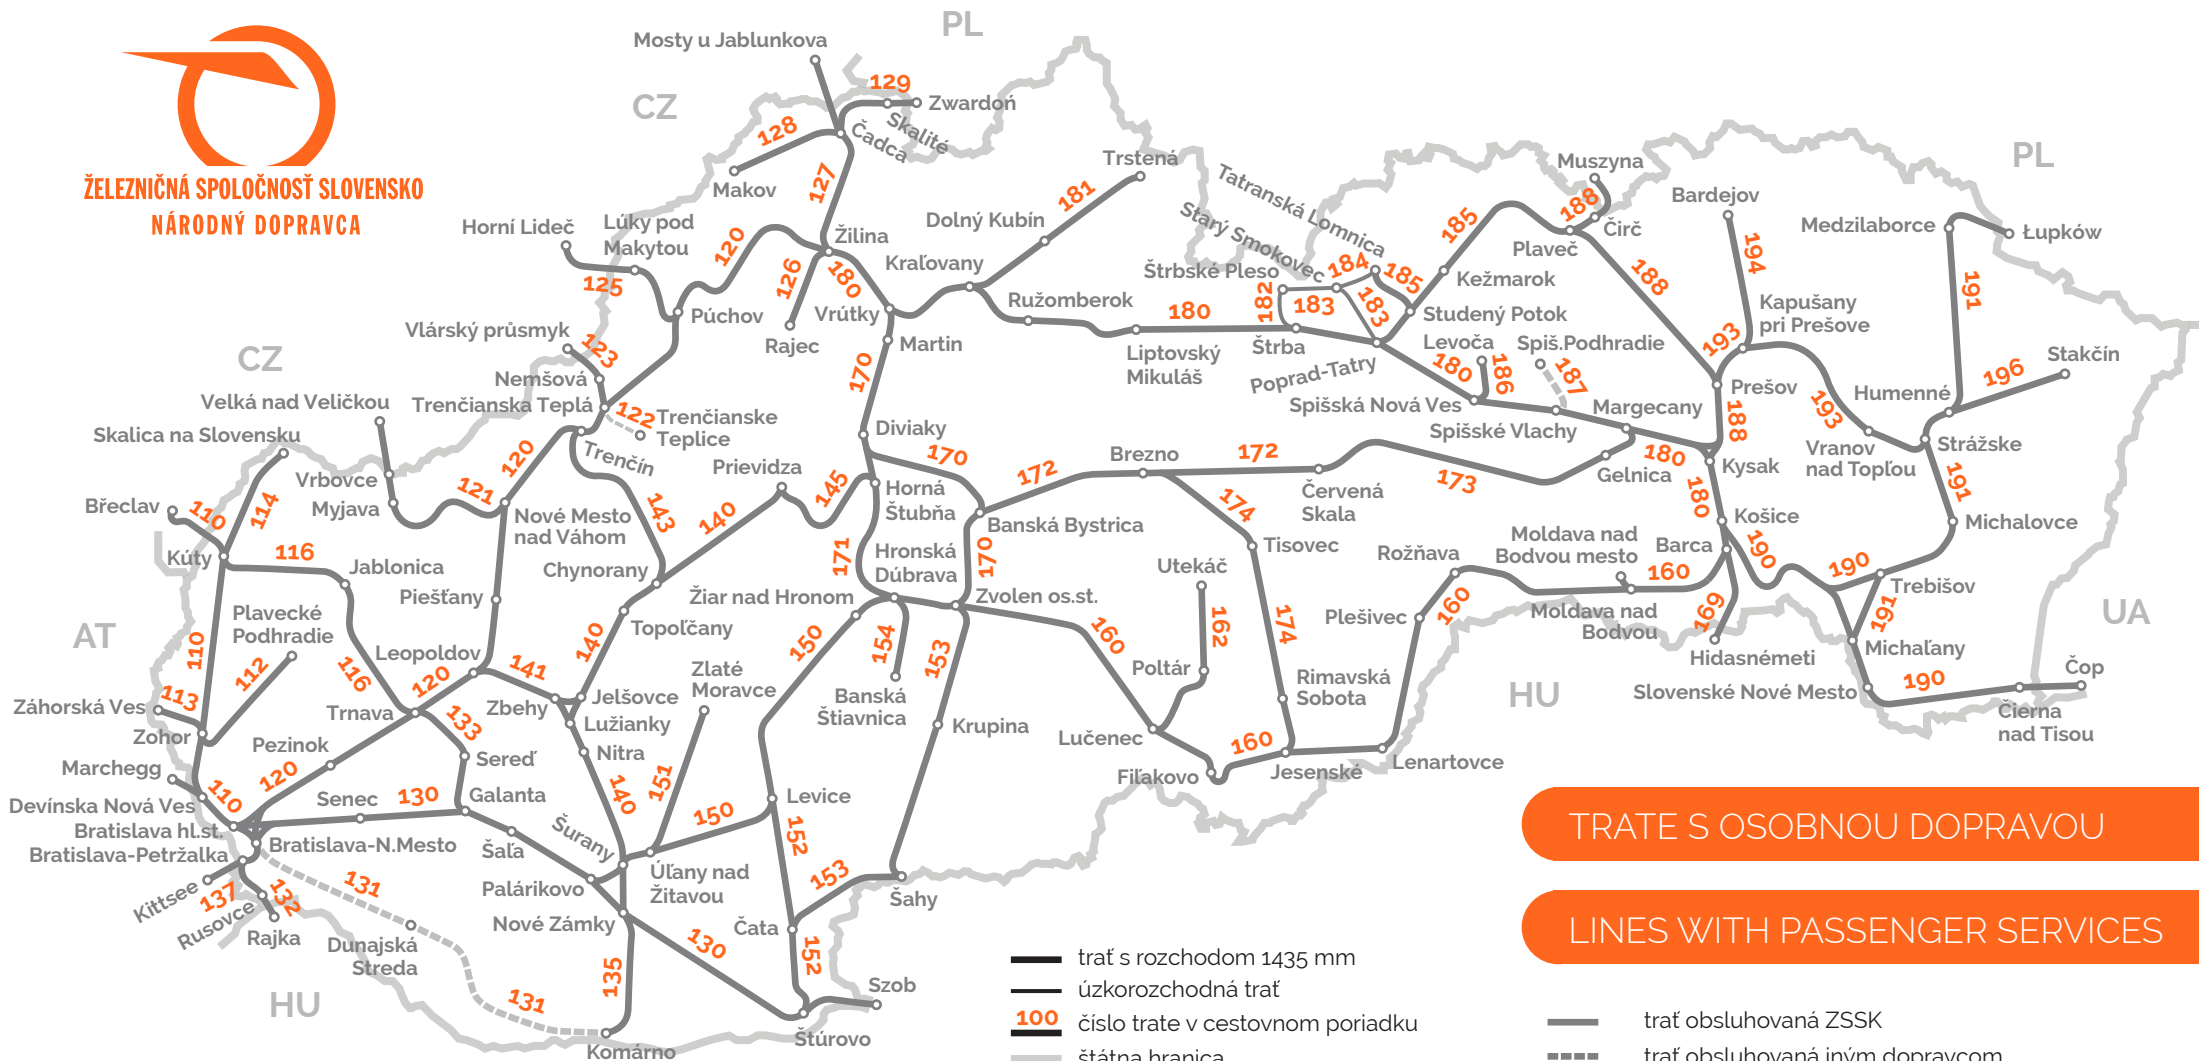

ŽELEZNIČNÁ SPOLOČNOSŤ SLOVENSKO
NÁRODNÝ DOPRAVCA

TRATE S OSOBNOU DOPRAVOU

LINES WITH PASSENGER SERVICES