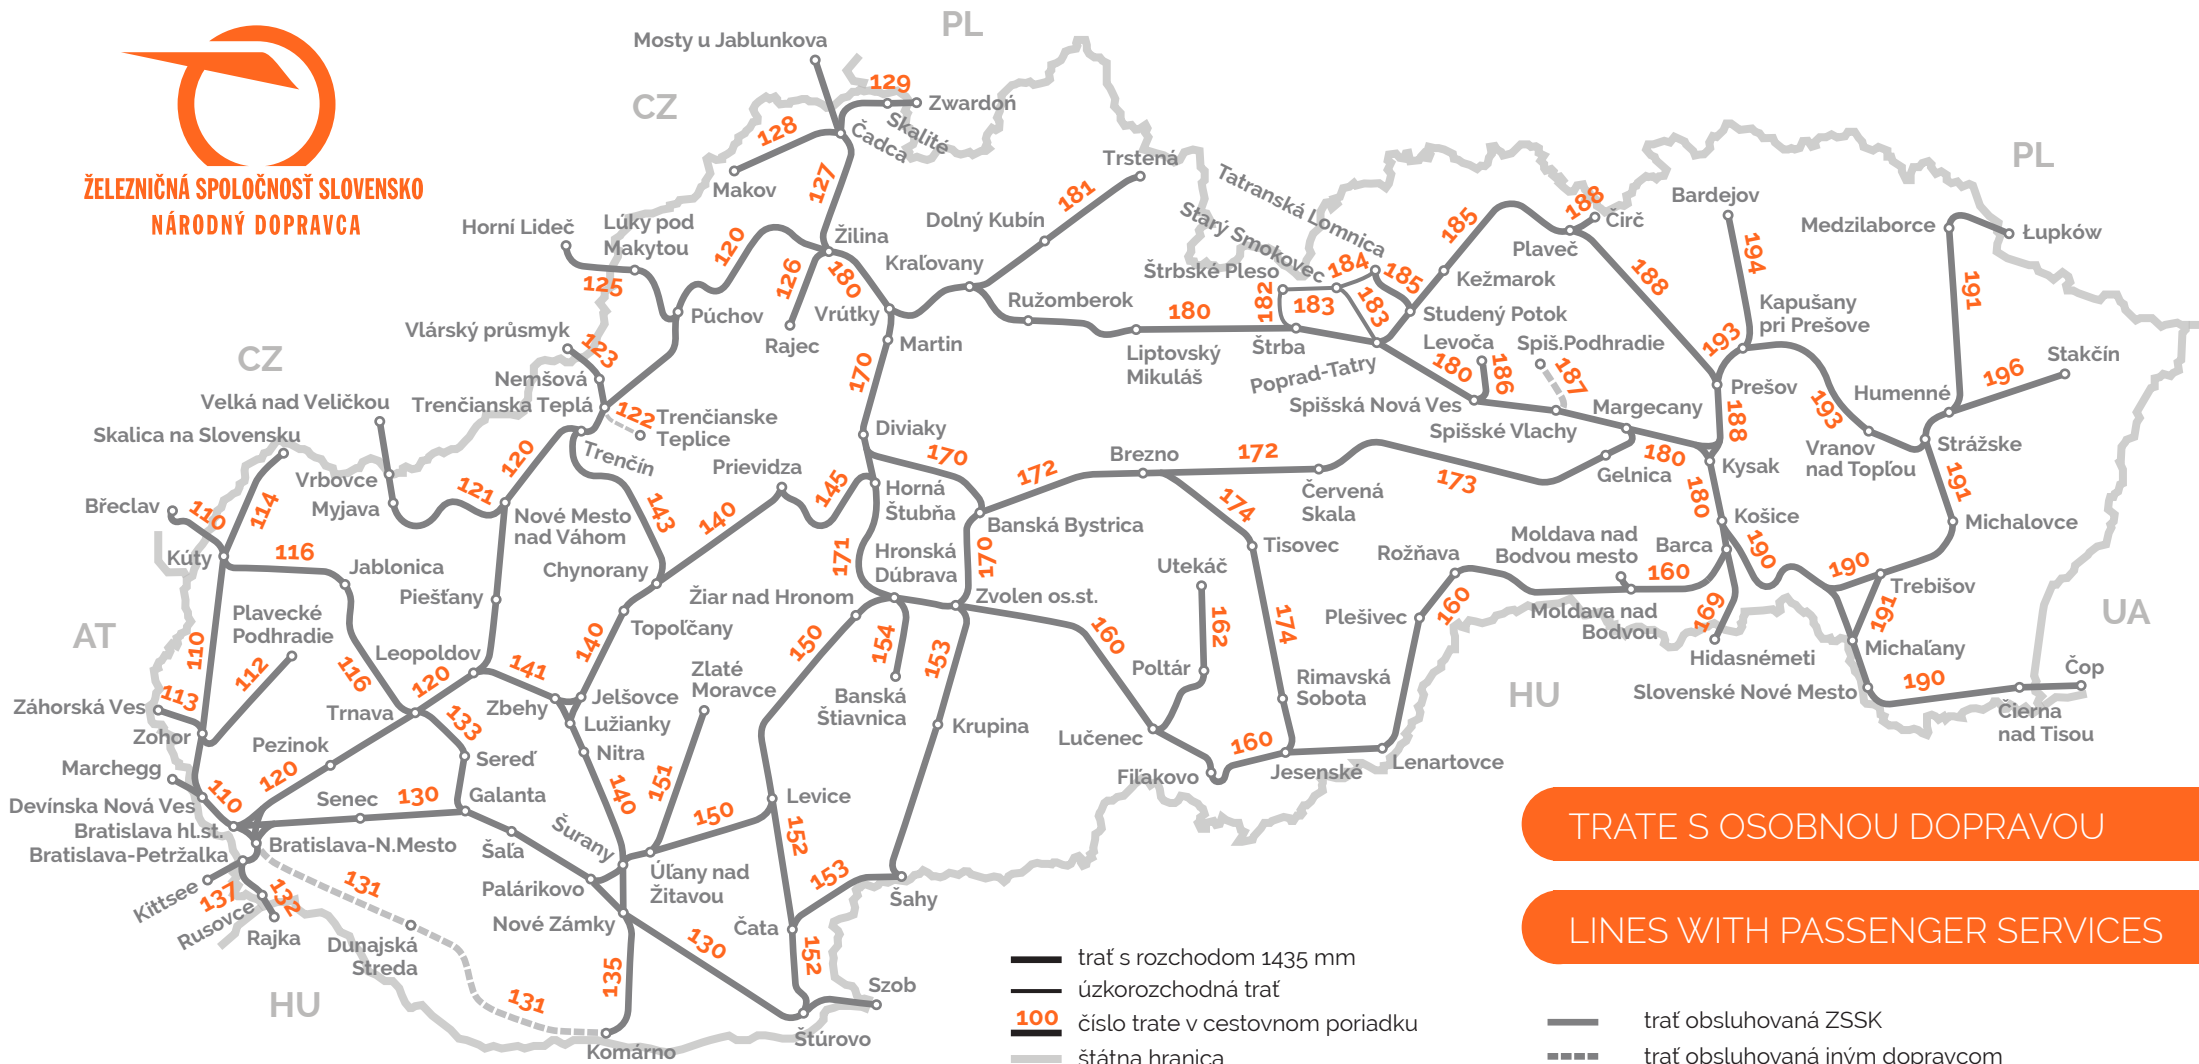

ŽELEZNIČNÁ SPOLOČNOSŤ SLOVENSKO
NÁRODNÝ DOPRAVCA

TRATE S OSOBNOU DOPRAVOU

LINES WITH PASSENGER SERVICES