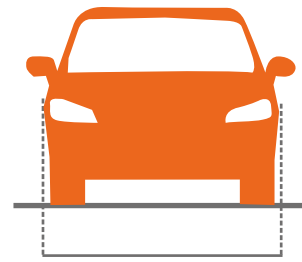

Maximálne rozmery vozidla v autovozni

max. 530 cm

šírka max. 200 cm
- medzinárodná preprava

šírka max. 194 cm
- vnútroštátna preprava

horná plošina

Motoriky, trojkolky a štvorkolky
(ani so strešnou konštrukciou)
nie je možné prevážať
na hornej plošine.

šírka strechy
do 135 cm

šírka strechy
136 až 155 cm

max.
výška
200 cm

max.
výška
190 cm

spodná plošina

Motoriky, trojkolky a štvorkolky
je možné prevážať len
na spodnej plošine.

max.
výška
155 cm

max.
výška
155 cm