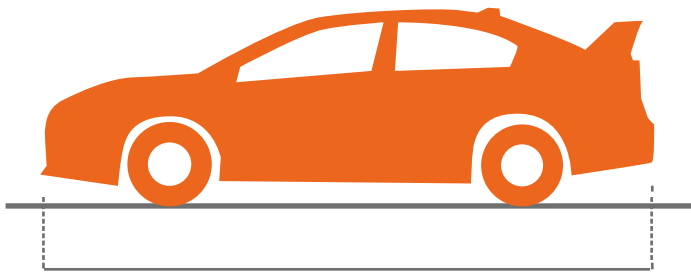

Maximálne rozmery vozidla v autovozni

max. 530 cm

šírka max. 200 cm
- medzinárodná preprava

šírka max. 194 cm
- vnútroštátna preprava

horná plošina

Motoriky, trojkolky a štvorkolky
(ani so strešnou konštrukciou)
nie je možné prevážať
na hornej plošine.

šírka strechy
do 135 cm

šírka strechy
136 až 155 cm

max.
výška
200 cm

max.
výška
190 cm

spodná plošina

Motoriky, trojkolky a štvorkolky
je možné prevážať len
na spodnej plošine.

max.
výška
155 cm

max.
výška
155 cm