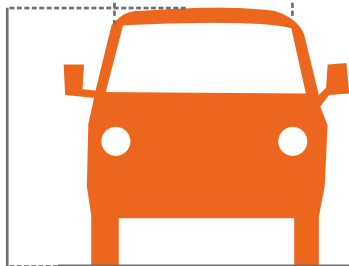

Maximálne rozmery vozidla v autovozni

max. 530 cm

šírka max. 200 cm
- medzinárodná preprava

šírka max. 194 cm
- vnútroštátna preprava

horná plošina

Motoriky, trojkolky a štvorkolky
(ani so strešnou konštrukciou)
nie je možné prevážať
na hornej plošine.

šírka strechy
do 135 cm

šírka strechy
136 až 155 cm

max.
výška
200 cm

max.
výška
190 cm

spodná plošina

Motoriky, trojkolky a štvorkolky
je možné prevážať len
na spodnej plošine.

max.
výška
155 cm

max.
výška
155 cm