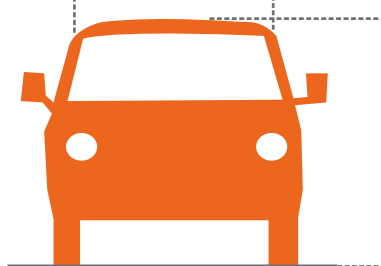

Maximálne rozmery vozidla v autovozni

max. 530 cm

šírka max. 200 cm
- medzinárodná preprava

šírka max. 194 cm
- vnútroštátna preprava

horná plošina

Motoriky, trojkolky a štvorkolky
(ani so strešnou konštrukciou)
nie je možné prevážať
na hornej plošine.

šírka strechy
do 135 cm

šírka strechy
136 až 155 cm

max.
výška
200 cm

max.
výška
190 cm

spodná plošina

Motoriky, trojkolky a štvorkolky
je možné prevážať len
na spodnej plošine.

max.
výška
155 cm

max.
výška
155 cm