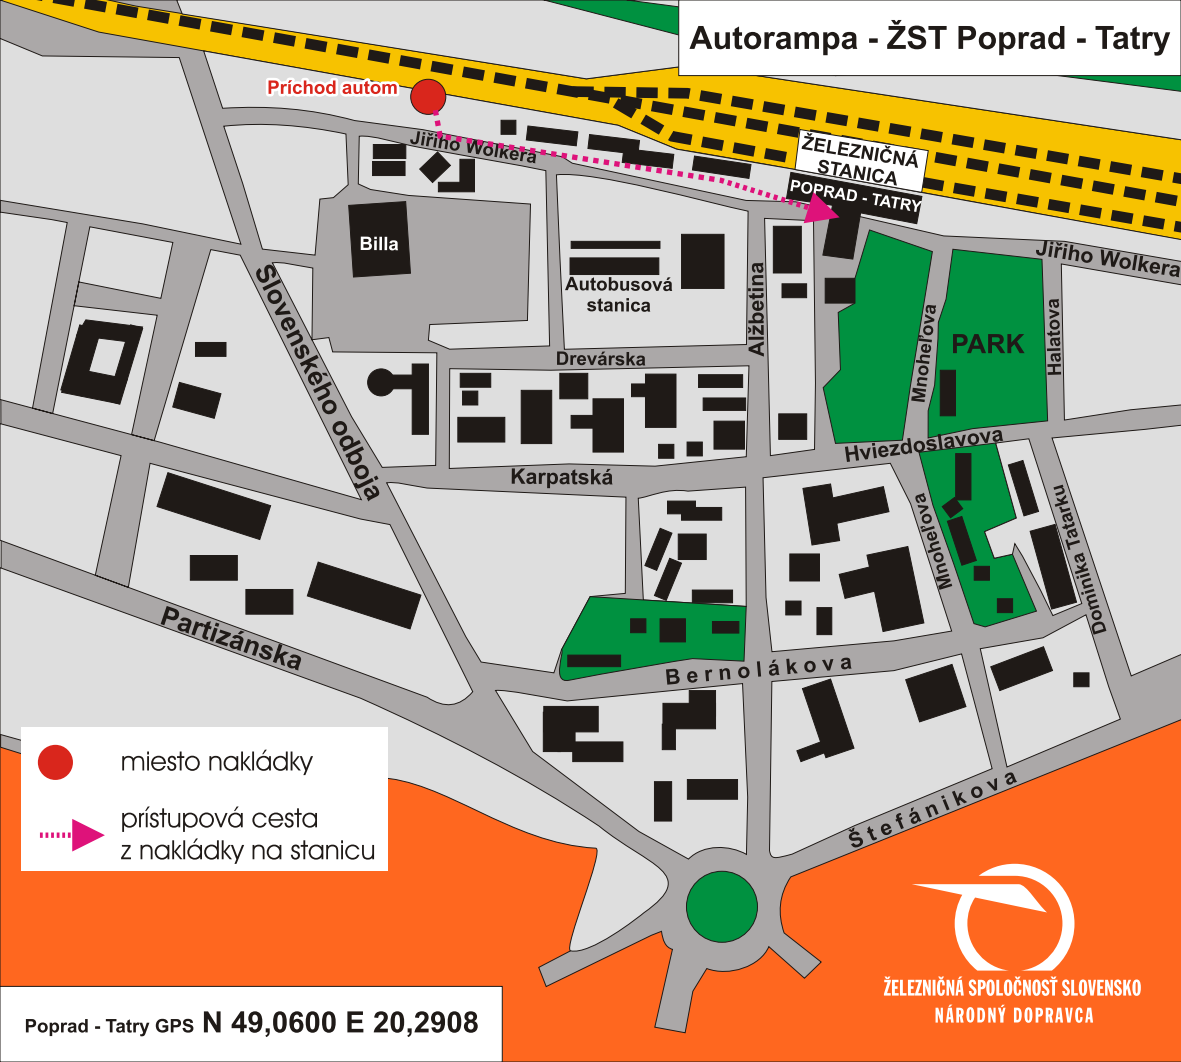

Autorampa - ŽST Poprad - Tatry

Prichod autom

Jiřího Wolkera

Billa

Autobusová
stanica

Drevárska

Karpatská

Partizánska

Bernolákova

Štefánikova

ŽELEZNIČNÁ
STANICA
POPRAD - TATRY

Jiřího Wolkera

PARK

Hviezdoslavova

Minohelova

Halatova

Dominika tatariku

miesto nakládky

prístupová cesta
z nakládky na stanicu

Poprad - Tatry GPS N 49,0600 E 20,2908

ŽELEZNIČNÁ SPOLOČNOSŤ SLOVENSKO
NÁRODNÝ DOPRAVCA