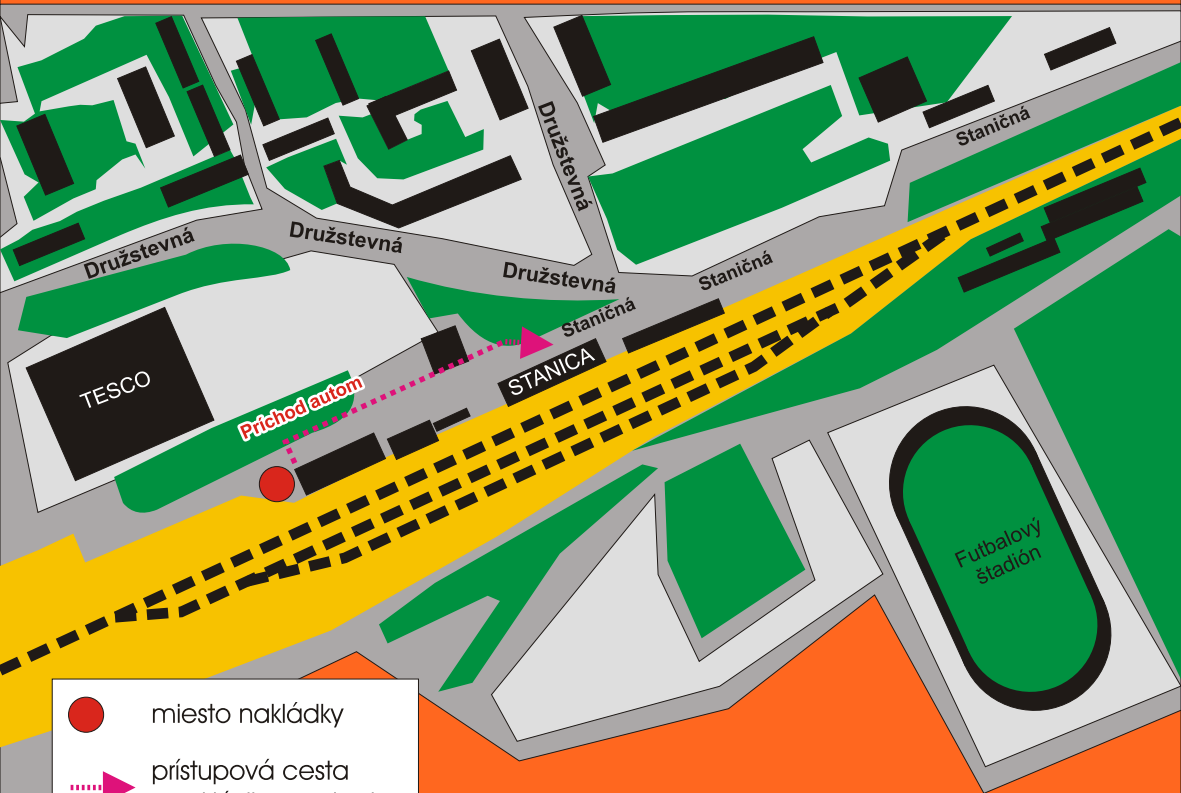

Autorampa - ŽST Humenné

miesto nakládky

prístupová cesta
z nakládky na stanicu

Humenné GPS N 48.9295 E 21,8983

ŽELEZNIČNÁ SPOLOČNOSŤ SLOVENSKO
NÁRODNÝ DOPRAVCA