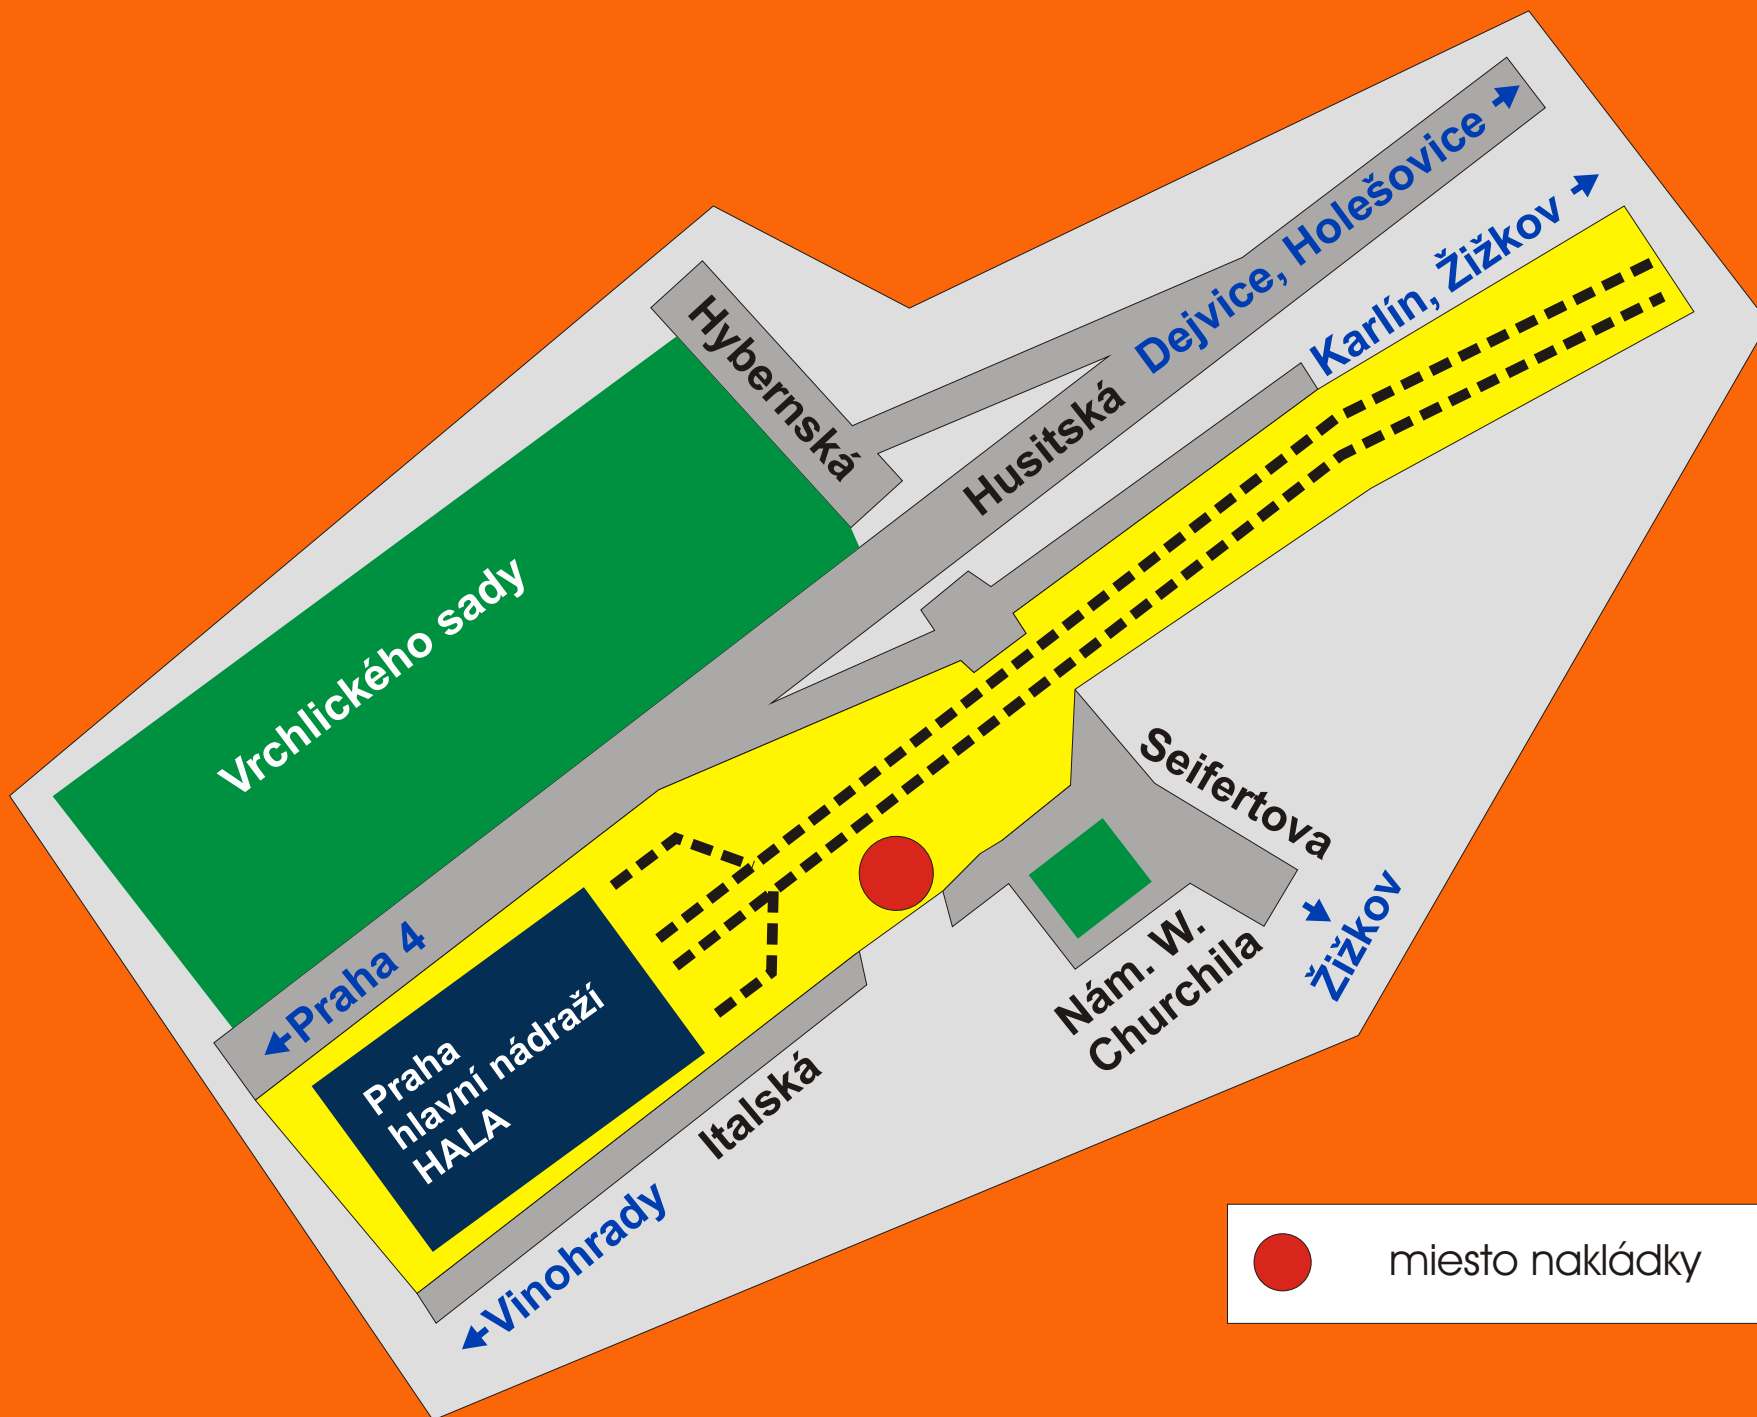

# Autorampa - Praha hl. n.

Praha GPS N 50.0845 E 14,4404