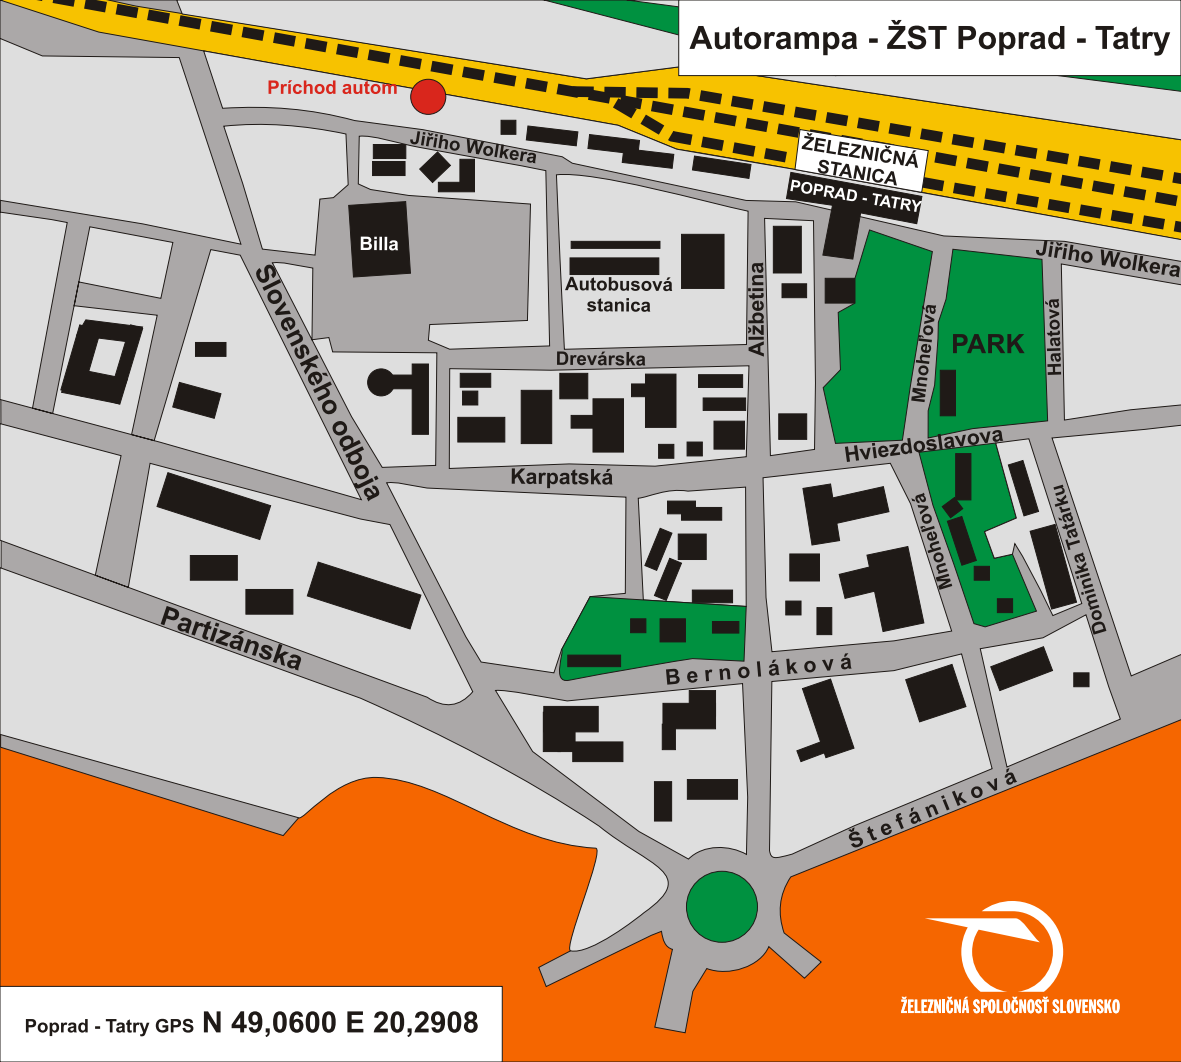

Autorampa - ŽST Poprad - Tatry

Prichod autom

Jiřího Wolkera

ŽELEZNIČNÁ
STANICA
POPRAD - TATRY

Billa

Autobusová
stanica

Drevárska

Aižbetina

Jiřího Wolkera

PARK

Halaťová

Slovenského odboja

Karpatská

Hviezdoslavova

Partizánska

Mnohelová

Dominika táťáčku

Bernoláková

Štefánikova

Poprad - Tatry GPS N 49,0600 E 20,2908

ŽELEZNIČNÁ SPOLOČNOSŤ SLOVENSKO