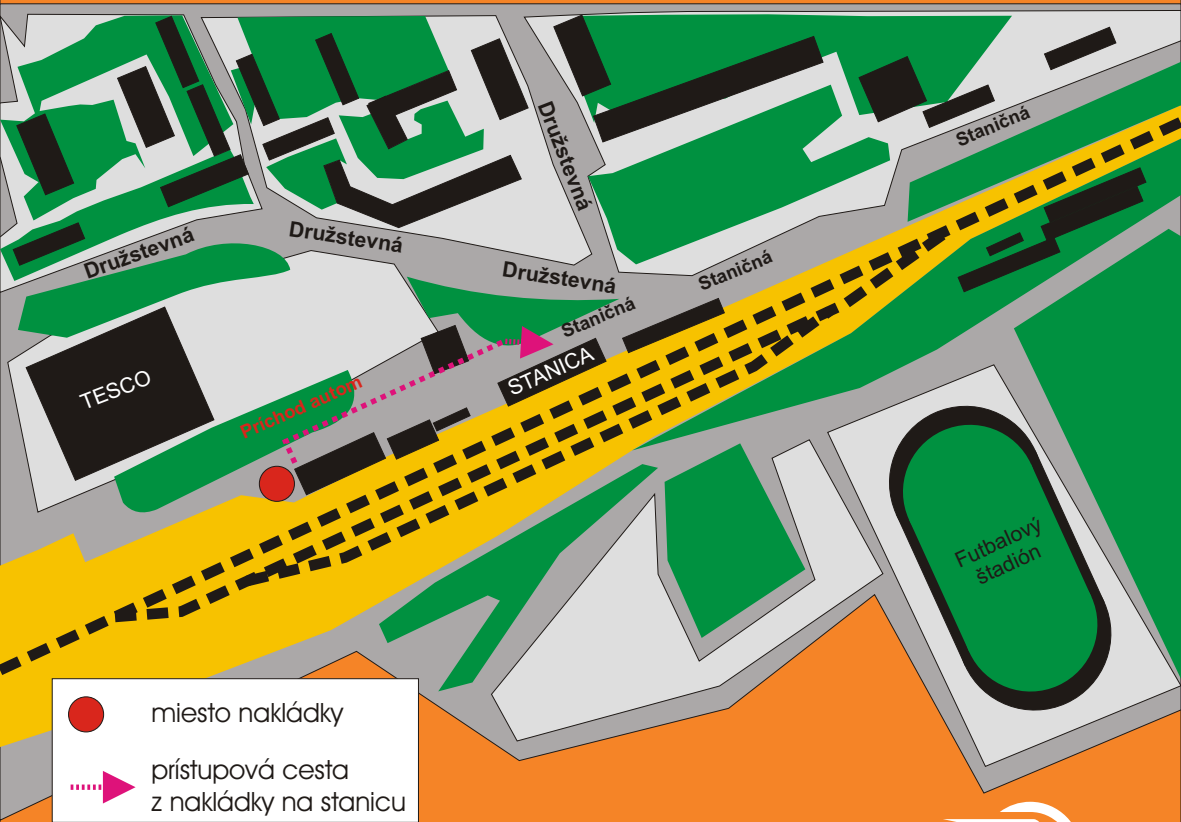

Autorampa - ŽST Humenné

miesto nakládky

prístupová cesta
z nakládky na stanicu

Humenné GPS N 48.9295 E 21,8983

ŽELEZNIČNÁ SPOLOČNOSŤ SLOVENSKO