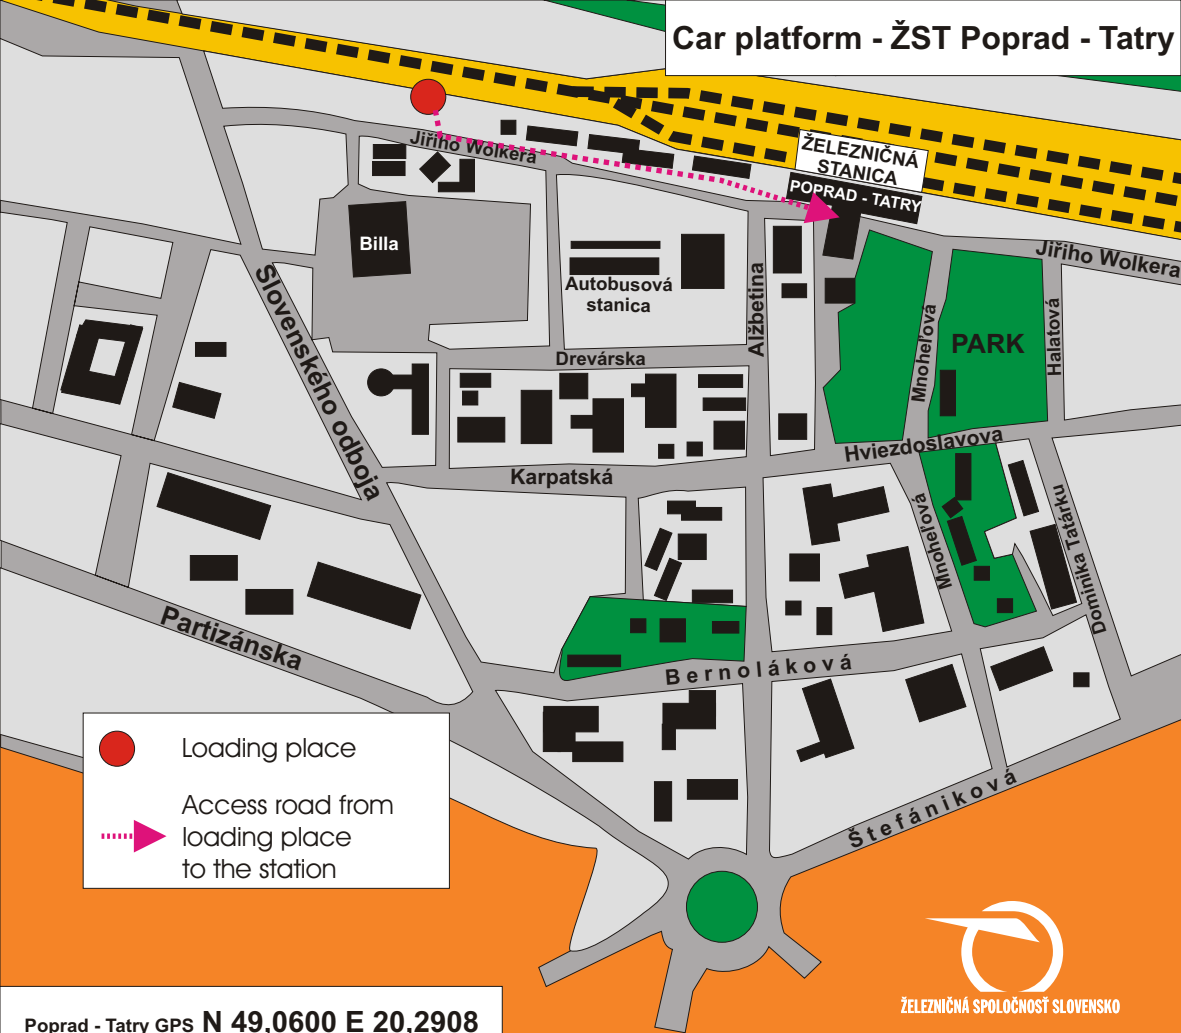

Car platform - ŽST Poprad - Tatry

Loading place

Access road from
loading place
to the station

Poprad - Tatry GPS N 49,0600 E 20,2908

ŽELEZNIČNÁ SPOLOČNOSŤ SLOVENSKO