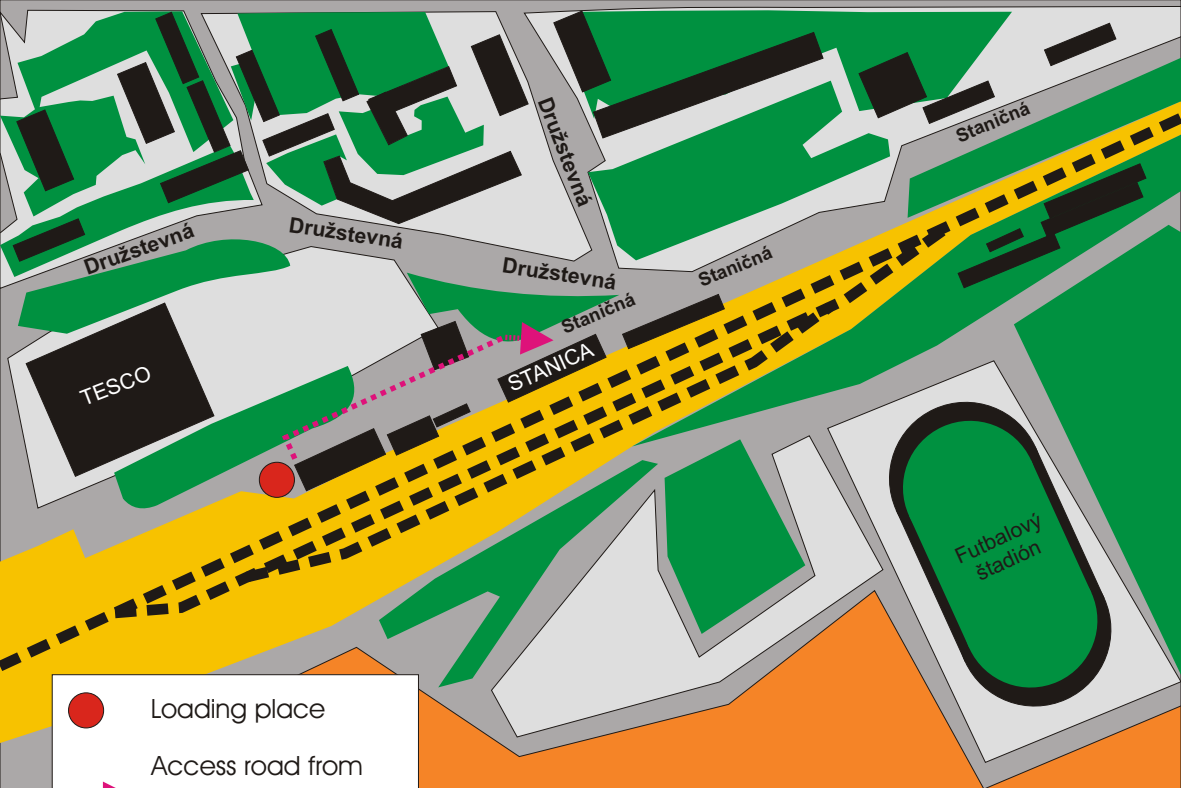

# Car platform - ŽST Humenné

Loading place

Access road from  
loading place  
to the station

Humenné GPS N 48.9295 E 21,8983

ŽELEZNIČNÁ SPOLOČNOSŤ SLOVENSKO