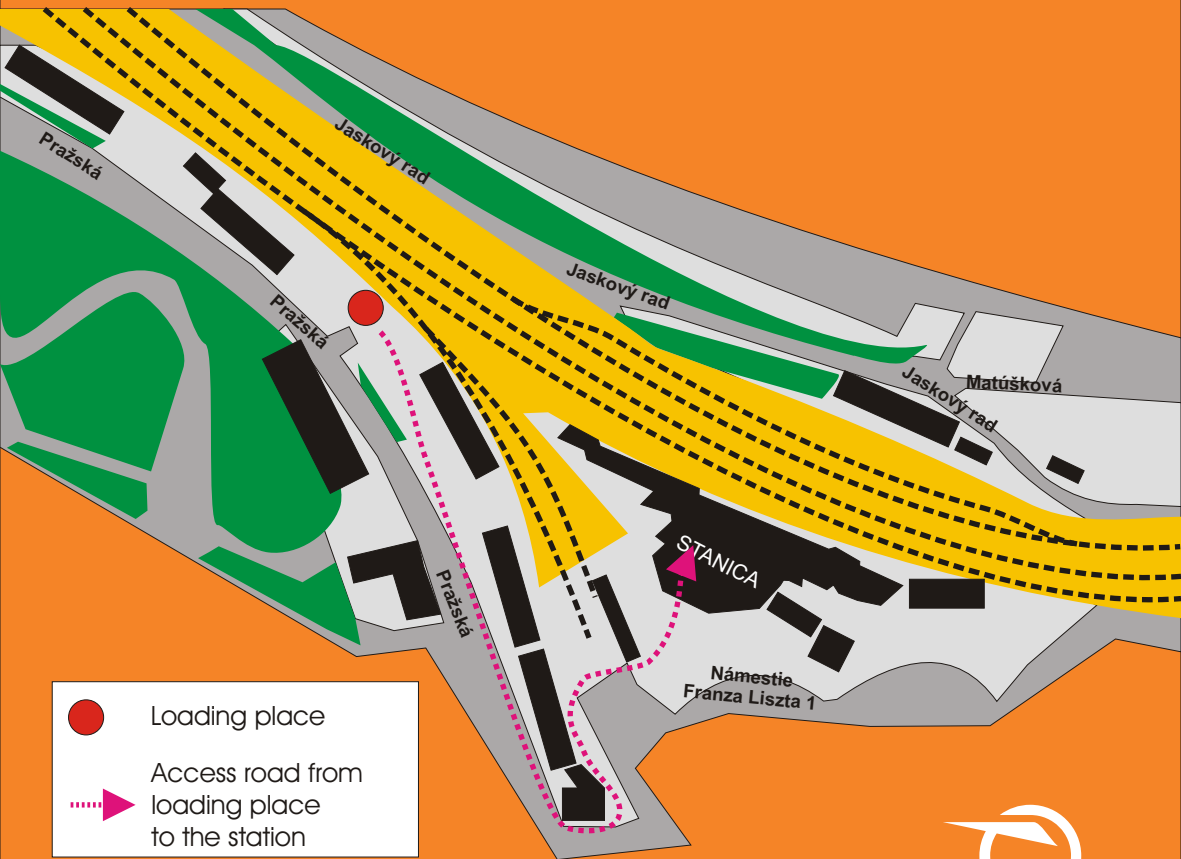

Car platform - ŽST Bratislava

Bratislava GPS N 48.1600 E 17,1040