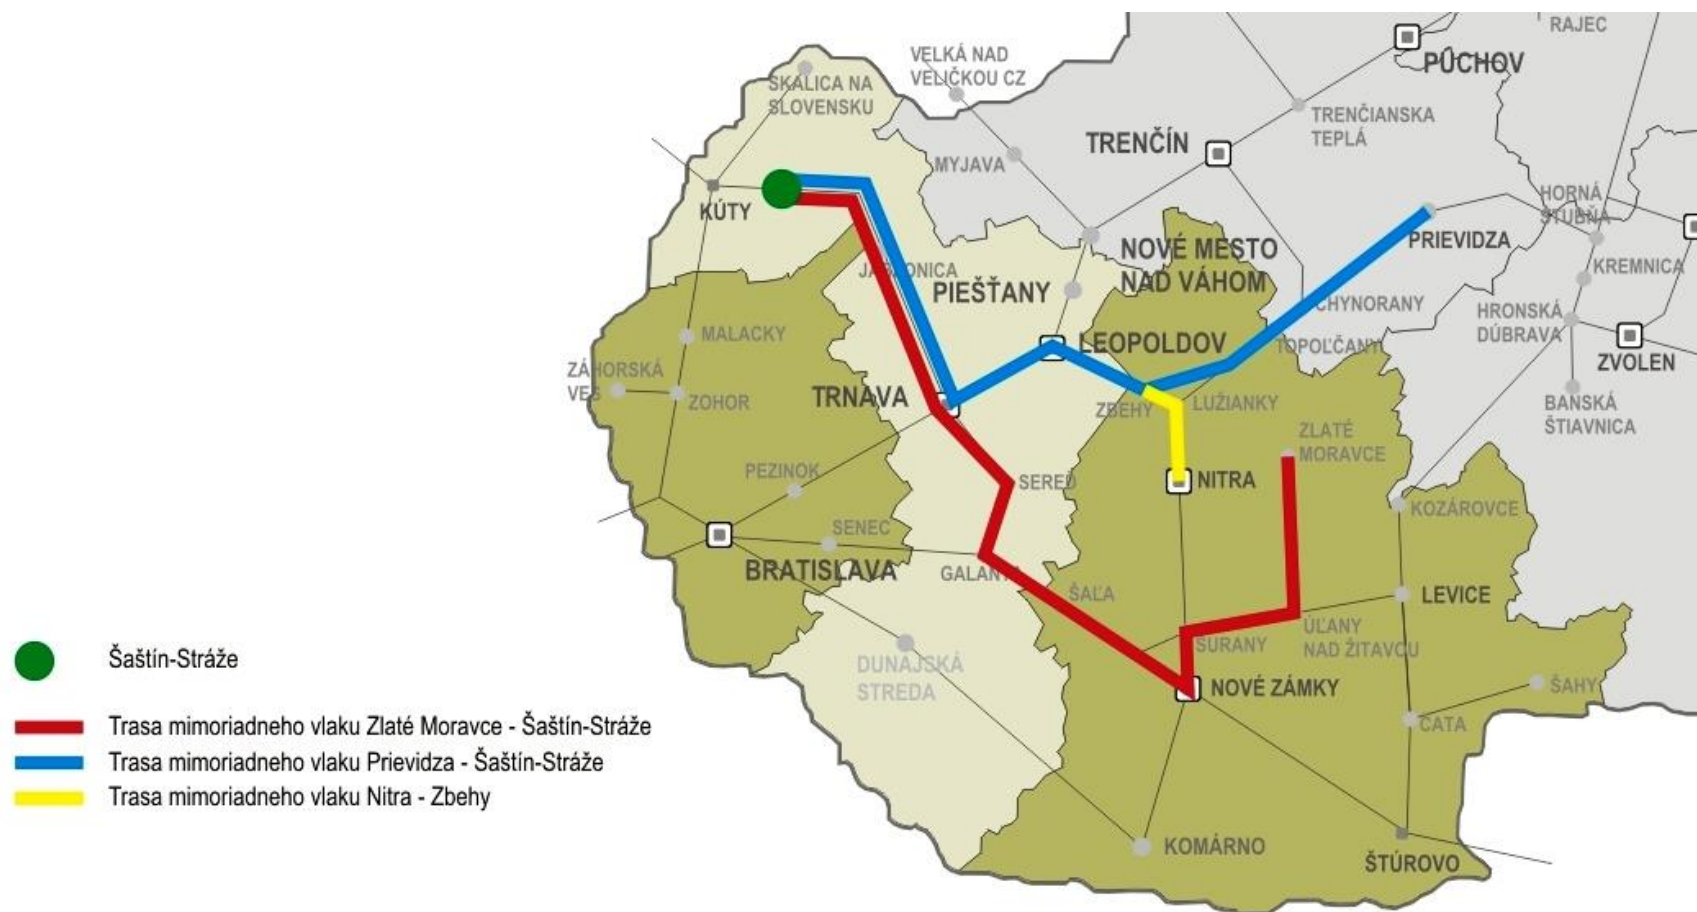

MAPA MIMORIADNÝCH VLAKOV NA PÚŤ DO ŠAŠTÍNA - 2017

Železničná spoločnosť Slovensko, a.s. | Rožňavská 1 | 832 72 Bratislava 3

IČO: 35 914 939
Kontaktné centrum: **18 188**

e-mail: info@slovakrail.sk
www.zssk.sk