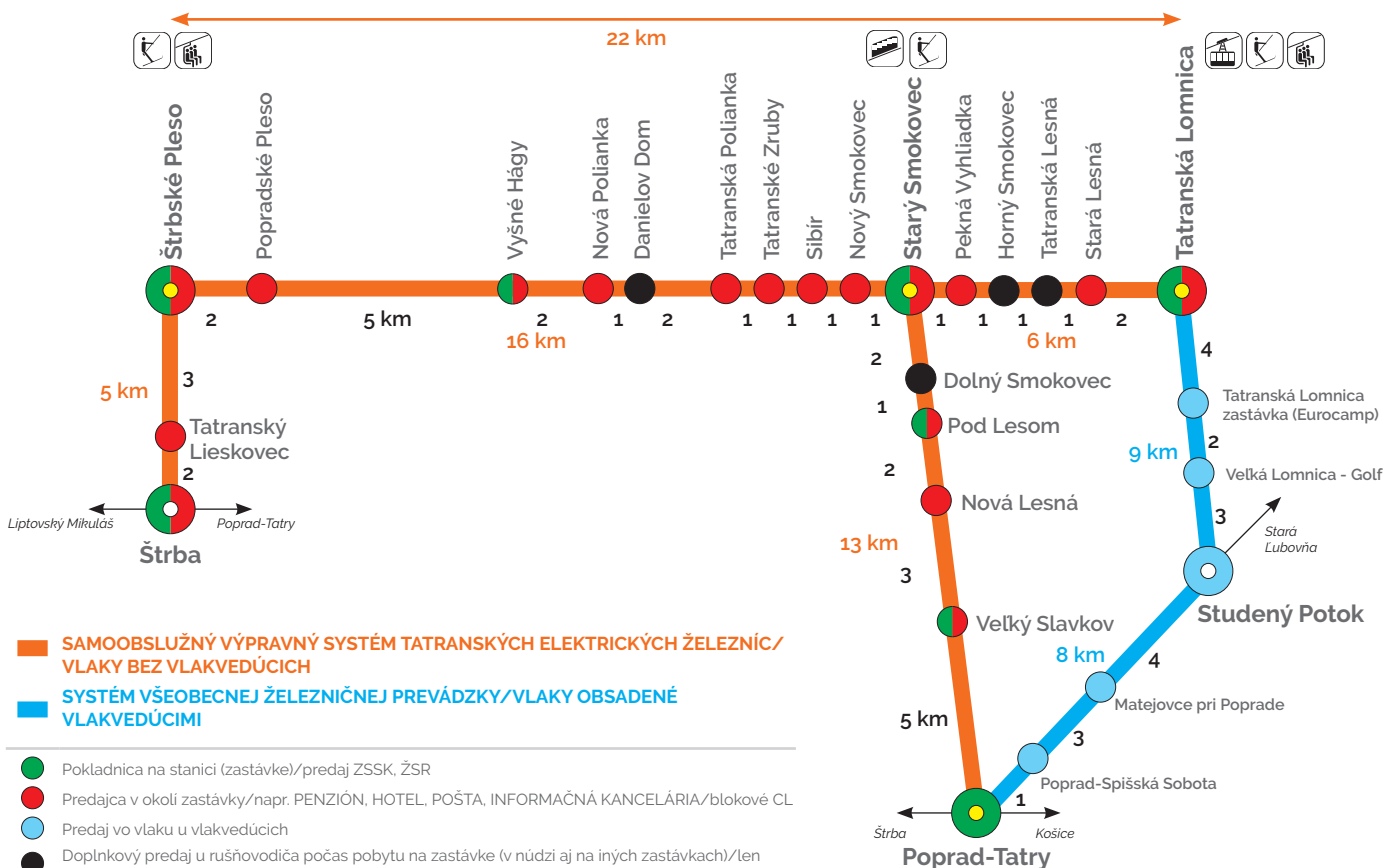

PREDAJ CESTOVNÝCH LÍSTKOV V TARIFNOM SYSTÉME TATRANSKÝCH ELEKTRICKÝCH ŽELEZNÍC

SAMOBSLUŽNÝ VÝPRAVNÝ SYSTÉM TATRANSKÝCH ELEKTRICKÝCH ŽELEZNÍC / VLAKY BEZ VLAKVEDÚCICH

SYSTÉM VŠEOBECNEJ ŽELEZNIČNEJ PREVÁDZKY / VLAKY OBSADENÉ VLAKVEDÚCIMI

- Pokladnica na stanici (zastávke)/predaj ZSSK, ŽSR
- Predajca v okolí zastávky/napr. PENZIÓN, HOTEL, POŠTA, INFORMAČNÁ KANCELÁRIA/blokové CL
- Predaj vo vlaku u vlakvedúcich
- Doplnkový predaj u rušňovodiča počas pobytu na zastávke (v núdzi aj na iných zastávkach)/Len jednodňový blokový CL
- Predajné automaty v budove staníc

Na celom území TEŽ možnosť kúpiť SMS lístok.

CENNÍK NA TEŽ / PRICELIST / PREISLISTE

JEDNA CESTA / SINGLE JOURNEY / EINFACHE FAHRT			ČASOVÉ LÍSTKY / SEASON TICKETS / ZEITKARTEN		
km	Dospelý / Adult / Erwachsene	Zľavnený / Reduced Fare / Ermäßigung	Platnosť / Validity / Gültigkeit	Dospelý / Adult / Erwachsene	Zľavnený / Reduced Fare / Ermäßigung
0 - 2	0,50 EUR	0,25 EUR	1 deň / Day / Tag	4 EUR	2 EUR
3 - 6	1,00 EUR	0,50 EUR	3 dni / Days / Tage	8 EUR	4 EUR
7 - 19	1,50 EUR	0,75 EUR	7 dní / Days / Tage	14 EUR	7 EUR
20 - 34	2,00 EUR	1,00 EUR	1 mesiac / Month / Monat	16 EUR	10 EUR

Platí aj na vyznačenej trati ŽSR. / Valid also on a marked track of ŽSR. / Gilt auch auf der bezeichneten Strecke der ŽSR. V cene je zahrnutá 20 % DPH.