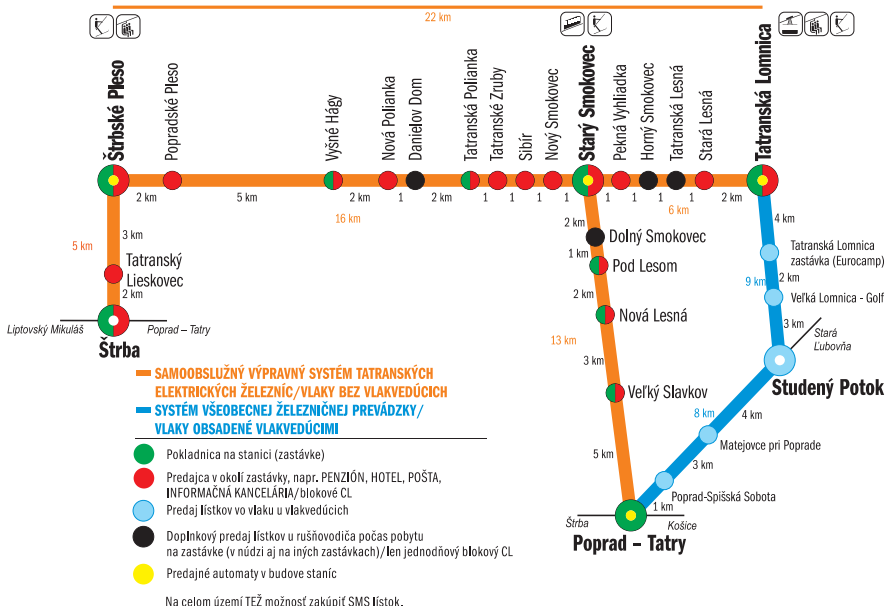

CESTOVNÝ PORIADOK VYSOKÉ TATRY - ZIMNÁ UNIVERZIÁDA 2015

Štrbské Pleso - Štrba

182 Samooobslužný výpravný systém

182	8001	8003	8005	8007	MIM1	8009	8011	MIM3	MIM5	8013	8015	8017	MIM7	8019	8021	MIM9	8023	MIM11	8025	MIM13	8027	8029	8031	MIM15	MIM17	MIM19	8033
Štrbské Pleso	5:22	6:22	7:22	8:14	9:19	9:24	10:14	10:19	11:19	11:24	12:14	12:54	13:49	13:54	14:51	14:56	15:51	15:56	16:51	16:56	17:51	18:51	19:51	20:41	20:46	21:31	22:51
Tatranský Lieskovec	5:34	6:34	7:34	8:26	9:31	9:36	10:26	10:31	11:31	11:36	12:26	13:06	14:01	14:06	15:03	15:08	16:03	16:08	17:03	17:08	18:03	19:03	20:03	20:53	20:58	21:43	23:03
Štrba	5:40	6:40	7:40	8:32	9:37	9:42	10:32	10:37	11:37	11:42	12:32	13:12	14:07	14:12	15:09	15:14	16:09	16:14	17:09	17:14	18:09	19:09	20:09	20:59	21:04	21:49	23:09

Štrba - Štrbské Pleso

182 Samooobslužný výpravný systém

182	8000	8002	8004	8006	8008	MIM2	8010	MIM4	8012	MIM6	8014	MIM8	8016	8018	8020	MIM10	MIM12	8022	8024	MIM14	MIM16	8026	8028	8030	8032	MIM18	MIM20
Štrba	5:04	6:04	7:04	7:51	8:41	8:46	9:51	9:56	10:41	10:46	11:51	11:56	12:36	13:31	14:21	14:26	15:26	15:31	16:21	16:26	17:26	17:31	18:21	19:31	20:21	21:07	21:52
Tatranský Lieskovec	5:09	6:09	7:09	7:56	8:46	8:54	9:56	10:01	10:46	10:51	11:56	12:01	13:36	14:26	14:31	15:31	15:36	16:26	16:31	17:31	17:36	18:26	19:36	20:26	21:12	21:57	
Štrbské Pleso	5:19	6:19	7:19	8:06	8:56	9:01	10:06	10:11	10:56	11:01	12:06	12:11	12:51	13:46	14:36	14:41	15:41	16:36	16:41	17:41	17:46	18:36	19:46	20:36	21:22	22:07	

Poprad-Tatry - Starý Smokovec - Štrbské Pleso

183 Samooobslužný výpravný systém